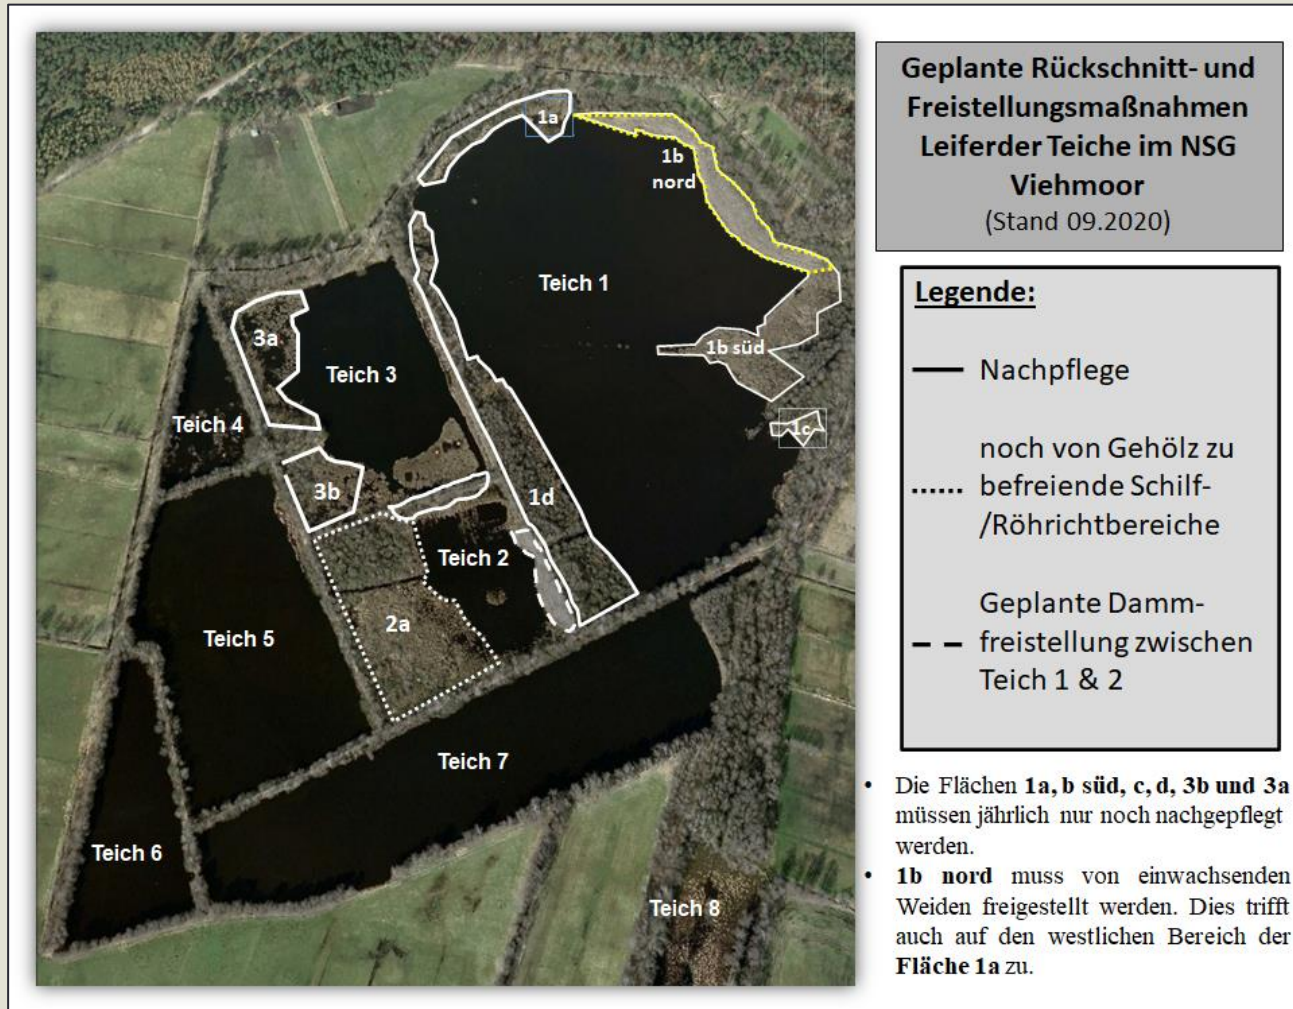

NSG Viehmoor

Schneidesaison 2020/21

1. Pflegeeinsatz – 03.10.2020

- 26 Helferinnen und Helfer
- Nachpflege West-Bereich des Großteiches (Fläche 1d)
- 3b weiterbearbeitet (restl. Erlen) und nachgepflegt (Weiden ausgerodet)

2. Pflegeeinsatz – 24.10.2020

- 14 Helferinnen und Helfer
- Nachpflege Fläche 1b süd

Übersicht Flächenpflege

Ausblick & Termine 2021/22

Sie möchten helfen und sich für das Viehmoor engagieren?

Kreisverband Gifhorn

Sa 02.10.2021	Sa 04.12.2021
Sa 16.10.2021	Sa 15.01.2022
Sa 13.11.2021	Sa 12.02.2022

Treffpunkt: Strohballenhaus (Hauptstraße 24, 38542 Leiferde)

Uhrzeit: jeweils 08:45 am Strohballenhaus

Mitbringen: wetterfeste Kleidung, Handschuhe und Gummistiefel, das Arbeitsgerät wird gestellt